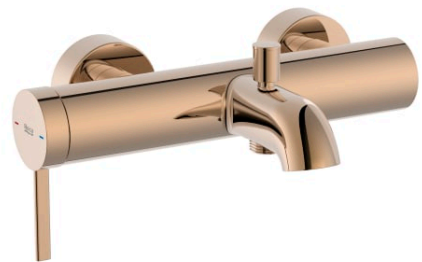

ONA

Mezclador monomando exterior para baño-ducha con inversor automático

PVPR (IVA INCLUIDO)

415,03 €

DIBUJOS TÉCNICOS

CARACTERÍSTICAS

Caudal (l/min a 3 bares): 20

Enlaces de alimentación flexibles incluidos

Lugar de instalación: Bañera

Rosca de la toma de agua: 1/2"

Tipo de grifería: Monomando

Tipo de instalación: Mural

Evershine

SoftTurn®

COMPATIBLE

Ducha de mano con 3 funciones

5B1B03..0

Ducha de mano con 3 funciones

5B1B03C00

Set de ducha. Incluye ducha de mano de 100 mm de 3 funciones, soporte de ducha articulado y flexible de PVC satinado de 1,70 m

5B1C03C00

ROUND - Soporte mural redondo

5B1350..0

ROUND - Soporte fijo cromado para ducha de mano

5B1350C00

Flexible PVC satinado anti-torsión universal de 1,75 m

5B2116..0

Flexible PVC satinado anti-torsión universal de 1,75 m

5B2116C00

Ona