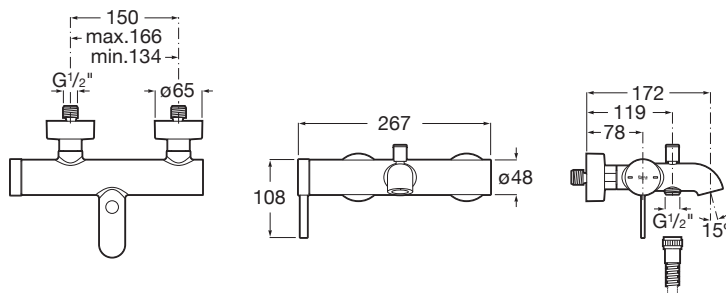

ONA

Mezclador monomando exterior para baño-ducha con inversor automático

PVPR (IVA INCLUIDO)

415,03 €

DIBUJOS TÉCNICOS

CARACTERÍSTICAS

Caudal (l/min a 3 bares): 20

Enlaces de alimentación flexibles incluidos

Lugar de instalación: Bañera

Rosca de la toma de agua: 1/2"

Tipo de grifería: Monomando

Tipo de instalación: Mural

Evershine

SoftTurn®

COMPATIBLE

Ducha de mano con 3 funciones

5B1B03..0

Ducha de mano con 3 funciones

5B1B03C00

Set de ducha. Incluye ducha de mano de 100 mm de 3 funciones, soporte de ducha articulado y flexible de PVC satinado de 1,70 m

5B1C03C00

ROUND - Soporte mural redondo

5B1350..0

ROUND - Soporte fijo cromado para ducha de mano

5B1350C00

Flexible PVC satinado anti-torsión universal de 1,75 m

5B2116..0

Flexible PVC satinado anti-torsión universal de 1,75 m

5B2116C00

Ona